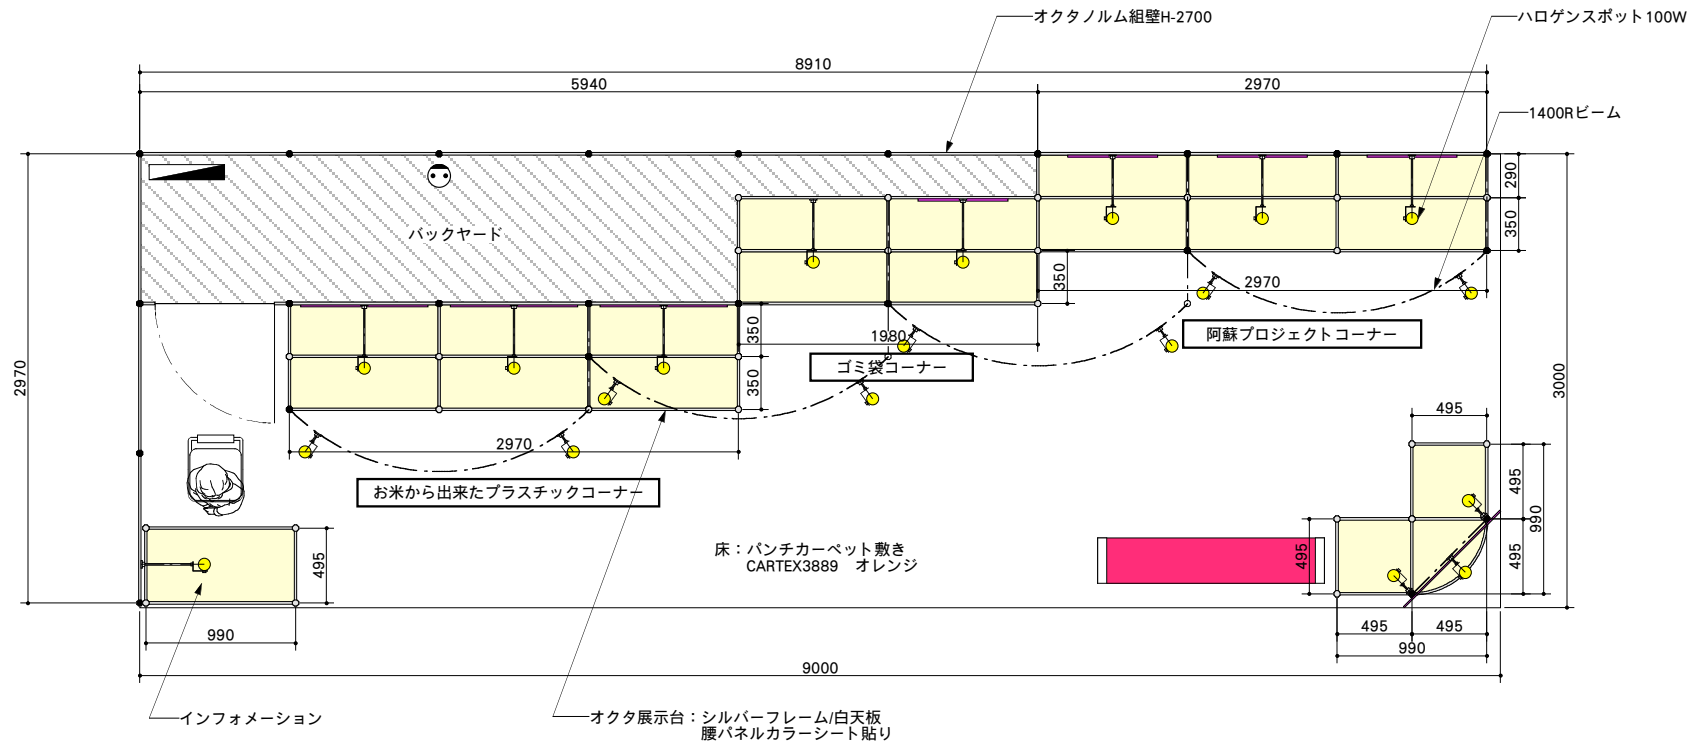

■平面図

■イメージスケッチ

■正面図

■側面図

ハロゲンスポット100W (ロング) ×9灯
ハロゲンスポット100W (ショート) ×10灯
2口コンセント×1個

電気容量 2kw