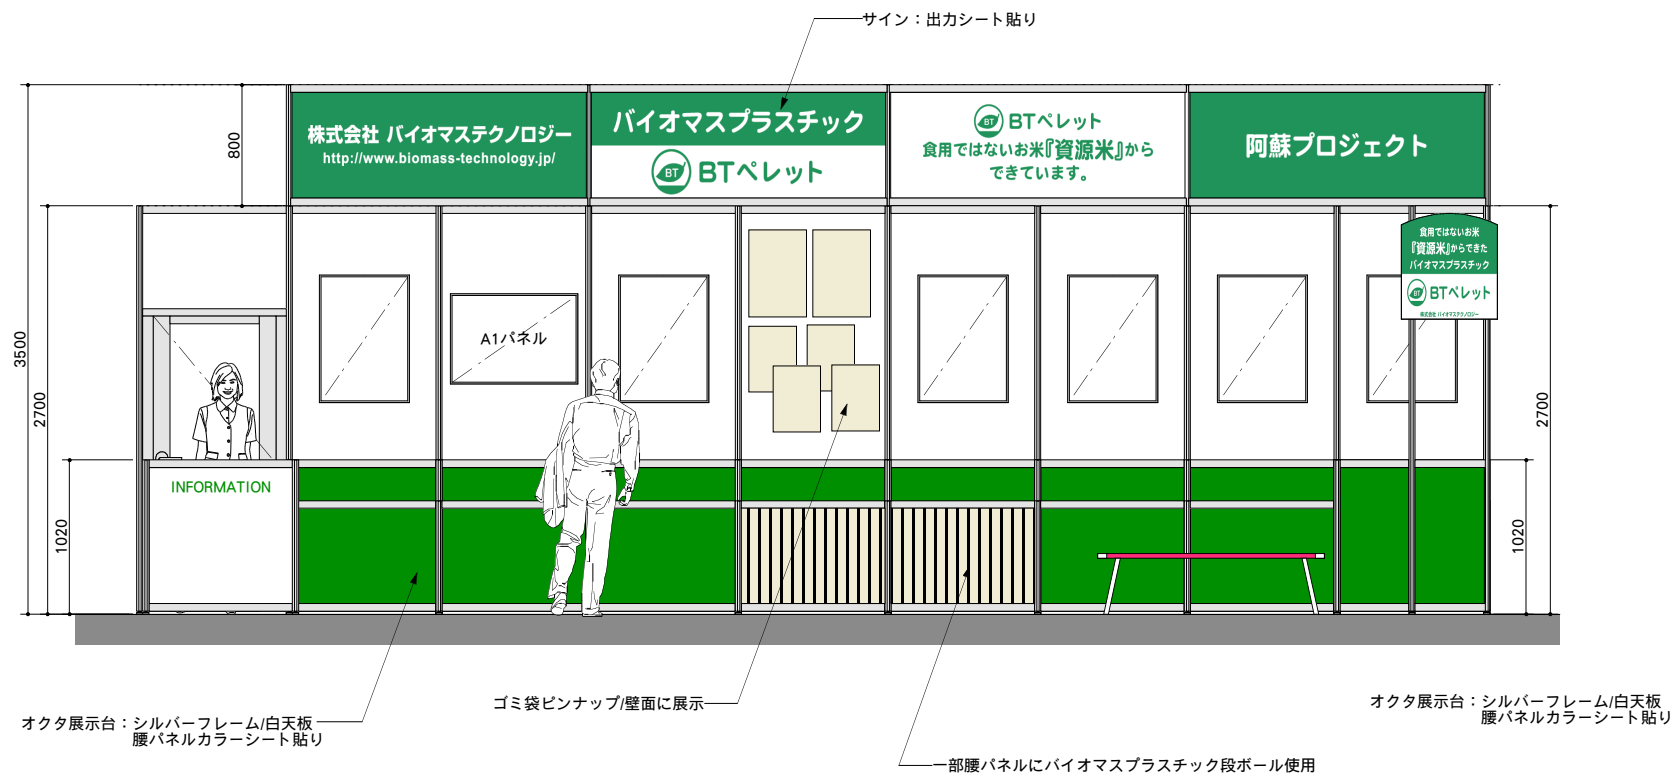

■平面図

■イメージスケッチ

■正面図

■側面図

ハロゲンスポット100W (ロング) ×9灯
ハロゲンスポット100W (ショート) ×10灯
2口コンセント×1個

電気容量 2kw