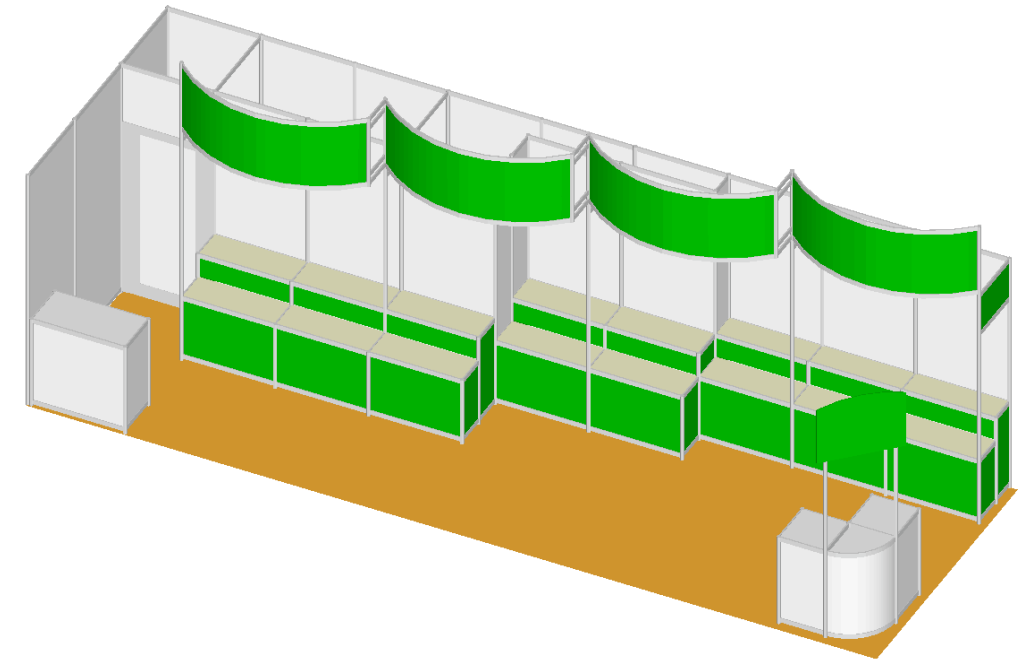

■平面図

■イメージスケッチ

■正面図

■側面図

ハロゲンスポット100W (ロング) ×9灯
ハロゲンスポット100W (ショート) ×10灯
2口コンセント×1個

電気容量 2kw